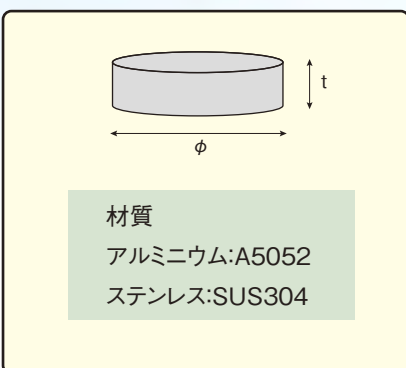

X線異物検査用試験片

JIMA RT RC-FP シリーズ (円板形)

日本検査機器工業会は、この度X線異物検査用試験片(円板形FPシリーズ)の種類を追加致しました。食の安全のために、機器の性能評価や維持管理に、X線異物検査用試験片を是非ご利用いただき、品質保証にお役立ていただきますようお願い申し上げます。

単品試験片